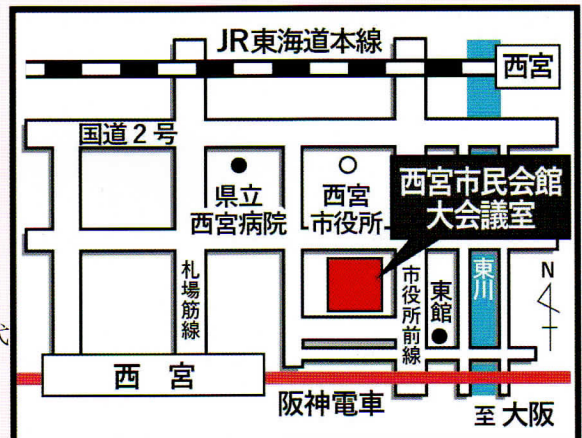

詩で開こう こころと未来を②

兵庫県現代詩協会と関西詩人協会のコラボレーション

開催日 **2022年7月18日** (月・祝日) 13時30分～17時 (受付13時より)
会場 **西宮市民会館** 大会議室101号室

県境をコロナ禍でストップされていた時もありましたが、コロナと共存?とかで、案じながらも一歩ずつ踏み出そうとしています。先回好評だった同人誌のマーケットと懇親会はコロナ禍であるし、密を避けるため今回致しませんが、それぞれの同人誌の歴史と未来を語り合う時間をたっぷり取ります。また手持ちの詩集や詩誌を通して交流はできると思います。できるだけコロナ対応の体制で臨みたいと思いますので是非ご参加下さい。

プログラム

- ○開会挨拶 関西詩人協会代表 左子真由美
- ○詩の朗読
  兵庫県現代詩協会 高橋富美子、森田美千代、高木敏克
  関西詩人協会 村野由樹、寺井裕子、北村 真
- ○詩誌から詩壇の歴史を辿る
  関西詩人協会 「リヴィエール」 正岡洋夫
  「京都詩話会」 根来眞知子
  「軸」 榎 次郎
  兵庫県現代詩協会 「時刻表」 たかとう匡子
  「ア・テンポ」 玉井洋子
  「現代詩神戸」 永井ますみ

休憩

- ○音楽の時間
  兵庫県現代詩協会 ヘルマン・ハーブ演奏 山下輝代
  関西詩人協会ピアノ演奏 中尾彰秀
- ○詩誌グループごとの紹介
  関西詩人協会のグループ
  兵庫県現代詩協会のグループ

- ○閉会挨拶 兵庫県現代詩協会会長 時里二郎

*ご自身の最近の詩集や、所属詩誌・個人詩誌をお持ち下さい。紹介する時間を持ちたいと思います。今、ここから始まる熱い交流も期待できると思います。普段の体調管理をしっかりされて、会員の方はもちろん、会員外の方をもお誘いして、是非とも多数のご参加を期待しています。

阪神西宮駅市役所口から下車が便利です。
エレベーターもあります。

関西詩人協会 連絡先 島 秀生 Tel : 090-9694-2266
兵庫県現代詩協会 連絡先 山本眞弓 Tel : 090-2118-1796