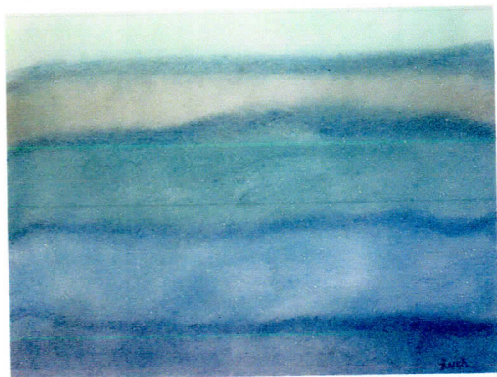

和比古パステル画展

— 遙かなる心象風景 —

西宮市民会館ギャラリー（阪神西宮駅東出口、
北へ徒歩2分、市役所南側の市民会館1F）

西宮市六湛寺町 10-11 TEL 0798-33-3111

7月18日(祝) 13:00-17:00

19日(火) 休館日

20日(水) 10:00-17:00

21日(木) 10:00-16:00